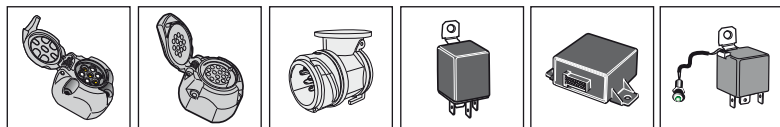

SPARE PARTS

www.ecs-electronics.nl

Partnr.: OP-056-BL

Gebrauchsanleitung	ⒹE	ⒸZ	Uživatelská příručka
Mode d'emploi	ⒻR	ⒹK	Brugervejledning
Gebruikershandleiding	ⒹL	ⒻI	Käyttöohjeet
User guide	ⒼB	ⒼR	Οδηγός χρήστη
Guía del usuario	ⒺS	ⒹO	Brukerveiledning
Manuale di istruzioni	ⒾT	ⒼL	Instrukcja obsługi
Bruksanvisning	ⒺE		